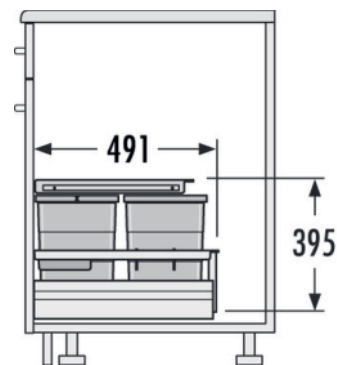

Hailo AS Separato K 600 20/20 tmavě šedý

3620811

GTIN: 4007126305237

Vnitřní systém pro skříňky šířky 600 mm
s čelním výsuvem

INSET

2 KOŠE

40 l

CELKEM

Vhodné pro šířku skříněk (cm)
60

Informace o výrobku

- vnitřní systém vhodný pro všechny standardní zásuvky (tloušťka boční stěny 16 až 19 mm)
- nelze použít pro Blum Legra Box F

Technické údaje

Varianta instalace Inset	✓
Šířka skříňky min. (cm)	60
Šířka skříňky max. (cm)	60
Vhodné pro šířku skříněk (cm)	60
Hloubka výsuvu jmenovitá (mm) ≥	500
Rozměry výrobku (šxhxv) (mm)	557 x 491 x 395
Rozměry obalu (šxhxv) (mm)	570 x 510 x 275
Počet vnitřních košů	2
Víko	výsuvné plastové víko, montáž na boční stěnu
Objem (l)	2 x 20
Celkový objem (l)	40

Barva plastových dílů	tmavě šedá
Hmotnost s obalem (kg)	4,3